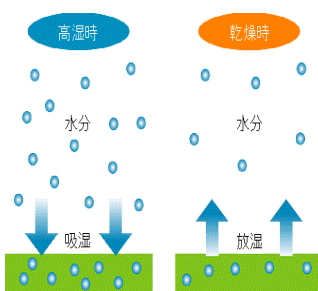

ヨーロッパ漆喰「ESTUCO WALL」とは？

エスタコウォールは中世から続く、ヨーロッパ伝統の西洋漆喰です。石灰石が主成分の天然無機質100%の自然素材のため、室内壁・外壁の全てに使える理想の塗り壁材です。

1 POINT

天然無機質100%の天然素材

クロスや合板とは違い、合成接着剤を一切使用しておりませんので、有害物質の心配はありません。

2 POINT

夏は涼しく 冬は暖か

エスタコウォールは多孔質構造で、断面が吸収し続けます。放熱蓄熱性能が高く、耐久性も高いので、住む人に優しい素材です。

3 POINT

日本気候に適した塗壁材

エスタコウォールは吸放湿性能がとて高く、室内の湿気を吸収してくれます。日本の高温多湿気候に大変適した塗壁材です。

4 POINT

殺菌効果で衛生的

エスタコウォールの主成分である消石灰はアルカリ性のため、殺菌効果が期待でき室内を衛生的に保てます。

当物件のLDKはエスタコウォールを使用しております。
実際に壁をご覧いただき、お確かめください。