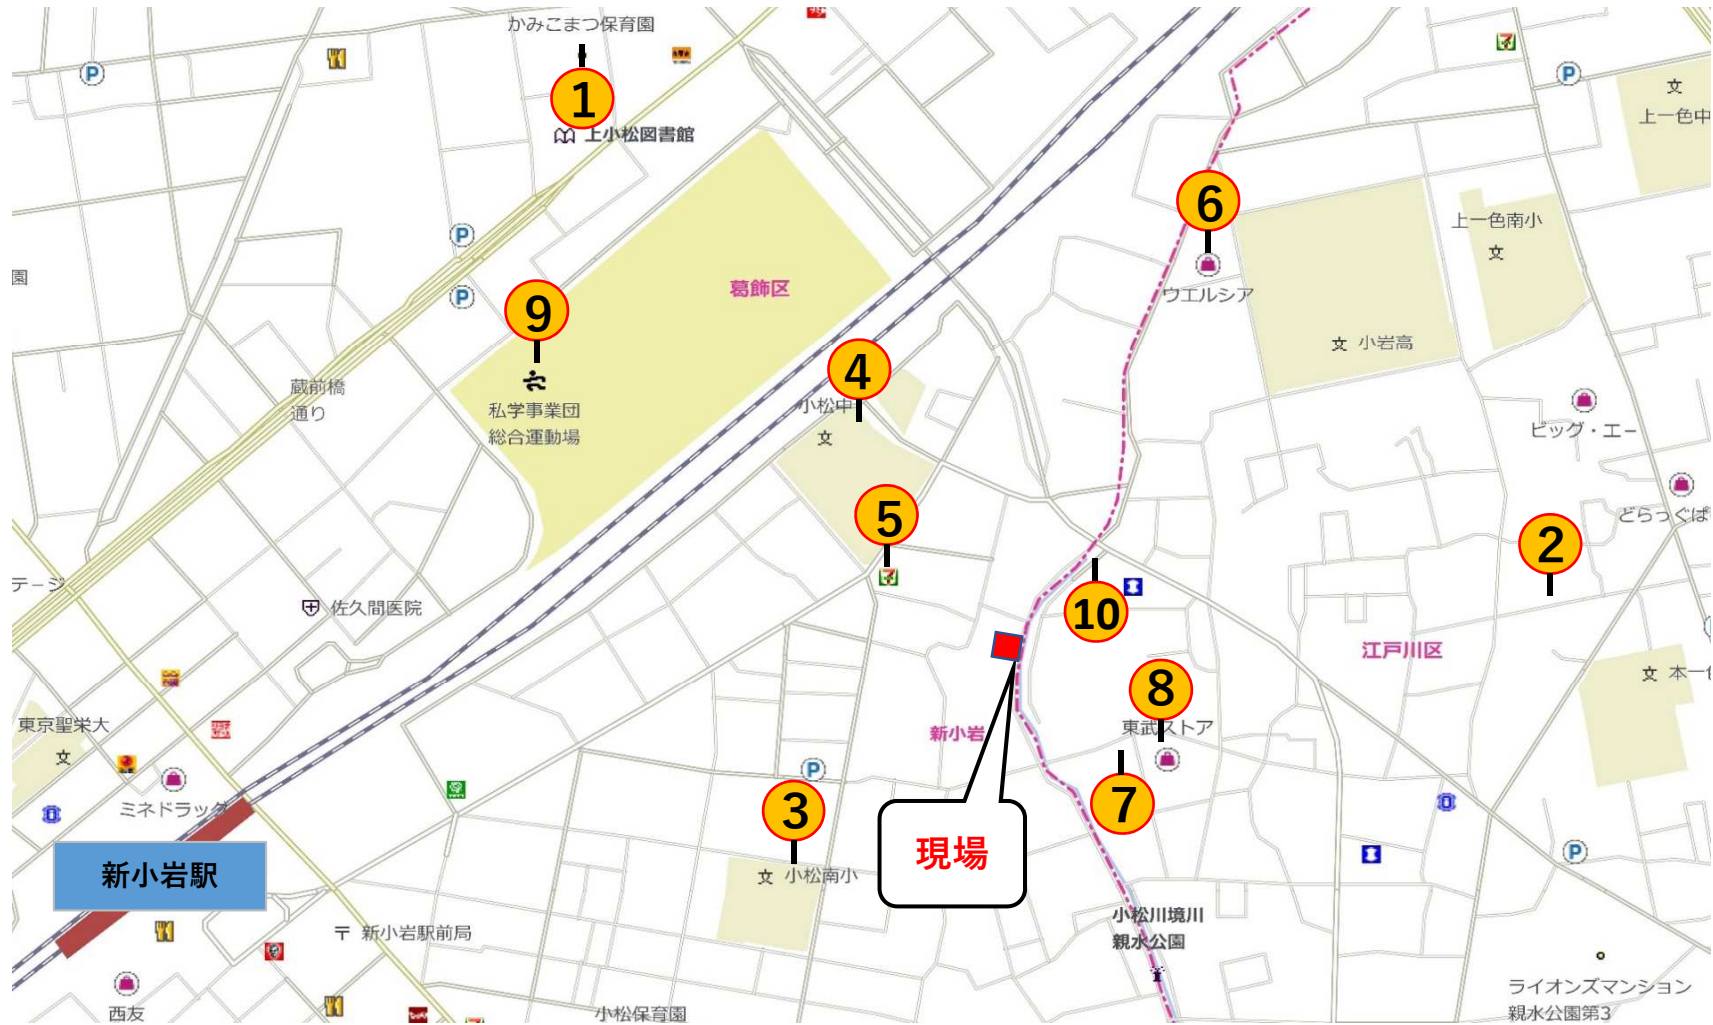

葛飾区新小岩四丁目34番4棟現場 周辺ライフインフォメーション

- 1、かみこまつ保育園
- 2、ひろば共同保育園
- 3、小松南小学校
- 4、小松中学校

- 5、セブンイレブン新小岩四丁目
- 6、ウエルシア薬局江戸川本一色
- 7、クリエイトS・D
- 8、東武ストア

- 9、私学事業団総合運動場
- 10、小松川境川親水公園

1、かみこまつ保育園

・徒歩 約11分(850m)

2、ひろば共同保育所

・徒歩 約8分(600m)

3、葛飾区立小松南小学校

・徒歩 約5分(400m)

4、葛飾区立小松中学校

・徒歩 約5分(350m)

5、セブンイレブン新小岩4丁目店

・徒歩 約3分(170m)

6、ウエルシア江戸川本一色店

・徒歩 約5分(400m)

7、クリエイトS・D江戸川本一色店

・徒歩 約3分(230m)

8、東武ストア新小岩店

・徒歩 約3分(230m)

9、私学事業団総合運動場

・徒歩 約10分(800m)

10、小松川境川親水公園

・徒歩 約1分(目の前)