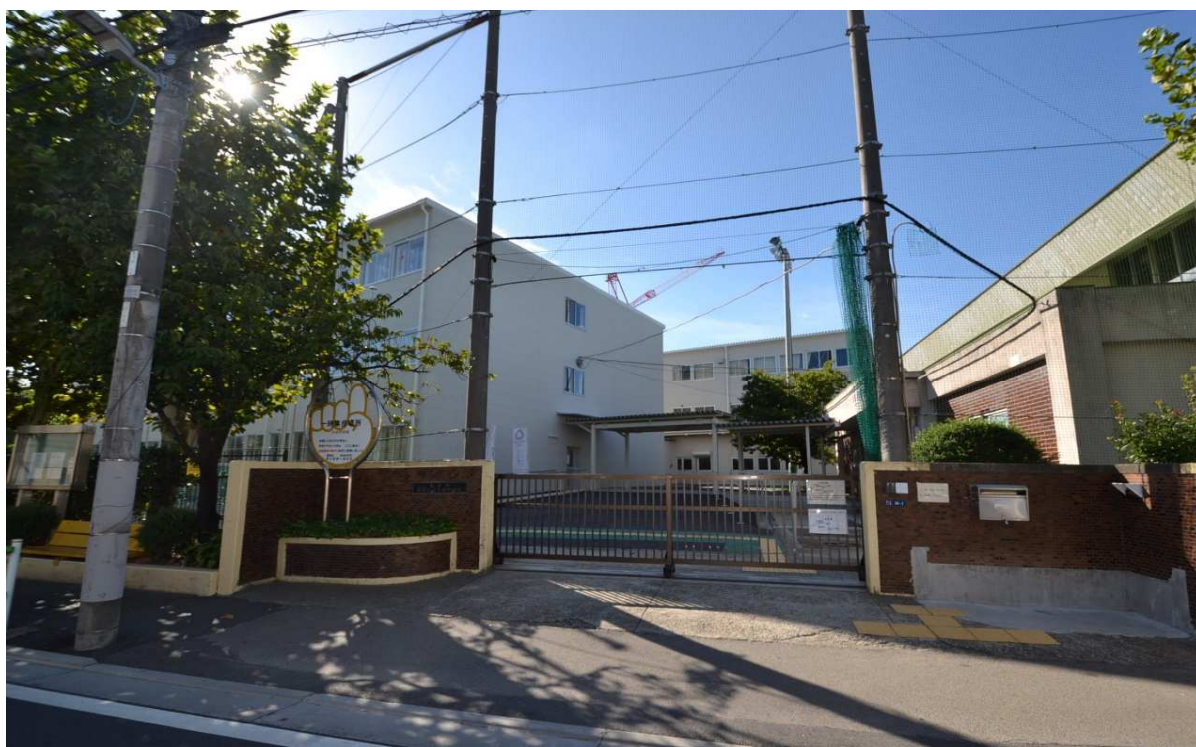

葛飾区新小岩四丁目34番4棟現場 周辺ライフインフォメーション

- 1、かみこまつ保育園
- 2、ひろば共同保育園
- 3、小松南小学校
- 4、小松中学校

- 5、セブンイレブン新小岩四丁目
- 6、ウエルシア薬局江戸川本一色
- 7、クリエイトS・D
- 8、東武ストア

- 9、私学事業団総合運動場
- 10、小松川境川親水公園

1、かみこまつ保育園

・徒歩 約11分(850m)

2、ひろば共同保育所

・徒歩 約8分(600m)

3、葛飾区立小松南小学校

・徒歩 約5分(400m)

4、葛飾区立小松中学校

・徒歩 約5分(350m)

5、セブンイレブン新小岩4丁目店

・徒歩 約3分(170m)

6、ウエルシア江戸川本一色店

・徒歩 約5分(400m)

7、クリエイトS・D江戸川本一色店

・徒歩 約3分(230m)

8、東武ストア新小岩店

・徒歩 約3分(230m)

9、私学事業団総合運動場

・徒歩 約10分(800m)

10、小松川境川親水公園

・徒歩 約1分(目の前)