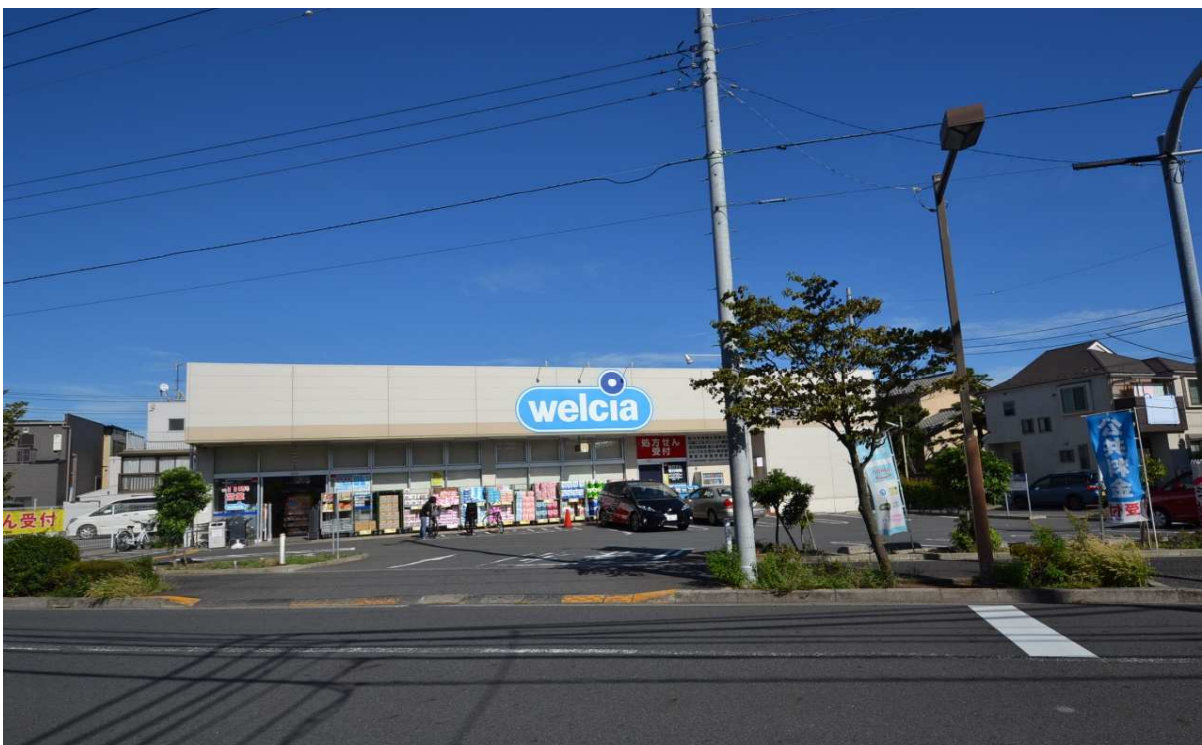

葛飾区新小岩四丁目34番4棟現場 周辺ライフインフォメーション

- 1、かみこまつ保育園
- 2、ひろば共同保育園
- 3、小松南小学校
- 4、小松中学校

- 5、セブンイレブン新小岩四丁目
- 6、ウエルシア薬局江戸川本一色
- 7、クリエイトS・D
- 8、東武ストア

- 9、私学事業団総合運動場
- 10、小松川境川親水公園

1、かみこまつ保育園

・徒歩 約11分(850m)

2、ひろば共同保育所

・徒歩 約8分(600m)

3、葛飾区立小松南小学校

・徒歩 約5分(400m)

4、葛飾区立小松中学校

・徒歩 約5分(350m)

5、セブンイレブン新小岩4丁目店

・徒歩 約3分(170m)

6、ウエルシア江戸川本一色店

・徒歩 約5分(400m)

7、クリエイトS・D江戸川本一色店

・徒歩 約3分(230m)

8、東武ストア新小岩店

・徒歩 約3分(230m)

9、私学事業団総合運動場

・徒歩 約10分(800m)

10、小松川境川親水公園

・徒歩 約1分(目の前)