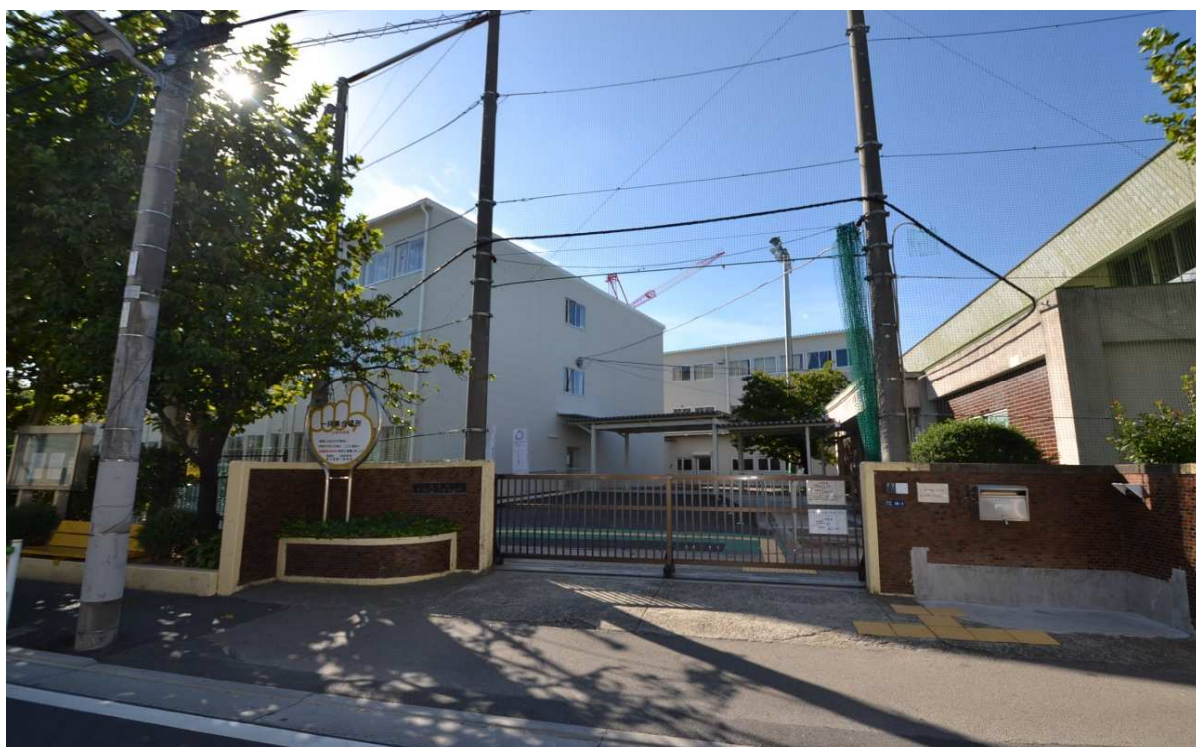

葛飾区新小岩四丁目34番4棟現場 周辺ライフインフォメーション

- | | | |
|------------|-----------------|--------------|
| 1、かみこまつ保育園 | 5、セブンイレブン新小岩四丁目 | 9、私学事業団総合運動場 |
| 2、ひろば共同保育園 | 6、ウエルシア薬局江戸川本一色 | 10、小松川境川親水公園 |
| 3、小松南小学校 | 7、クリエイトS・D | |
| 4、小松中学校 | 8、東武ストア | |

1、かみこまつ保育園

・徒歩 約10分(763m)

2、ひろば共同保育所

・徒歩 約7分(530m)

3、葛飾区立小松南小学校

・徒歩 約8分(600m)

4、葛飾区立小松中学校

・徒歩 約5分(340m)

9、私学事業団総合運動場

・徒歩 約11分(850m)

10、小松川境川親水公園

・徒歩 約7分(538m)