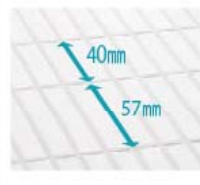

この心地よさ、タカラオリジナル

優れた素材と機能性が実現する快適な浴室。

ホーロークリーン浴室パネル

お手入れカンタンで清潔、浴室の壁は高品位ホーロー。

- 毎日シャワーで流すだけ!
- 湯アカもサッとひと拭き!
- 傷つきにくく汚れにくい!

FRPフロア

白銀比の長短のスクエアで構成されたモダンなグリッドパターンのFRPフロア。

FRP浴槽