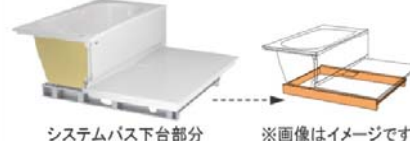

浴槽形状

スクエア浴槽

シャワーフックスライドバー (手すりタイプ)

シャワーフックを上下にスライドできます。また、お好みの角度に調整することも可能です。

収納棚

スクエアタイプ (3段) <カラー: ページュ>

※上図は完成イメージパースです。

換気機器

強靱なステンレスのパイプの表面を樹脂で覆った、握りやすく手になじむグリップ形状。

安心ハンドバー 1型 600mmタイプ

<カラー>

- ホワイト
- ページュ

震度6強相当の振動にも負けない強度

強さの秘密は、浴室の重さをしっかり支えるフレーム架台。

システムバス下台部分 ※画像はイメージです。

システムバスの特長

この心地よさ、タカラオリジナル

優れた素材と機能性が実現する快適な浴室。

ホーロークリーン浴室パネル

お手入れカンタンで清潔、浴室の壁は高品位ホーロー。

- 毎日シャワーで流すだけ!
- 湯アカもサッとひと拭き!
- 傷つきにくく汚れにくい!

FRPフロア

白銀比の長短のスクエアで構成されたモダンなグリッドパターンのFRPフロア。

FRP浴槽